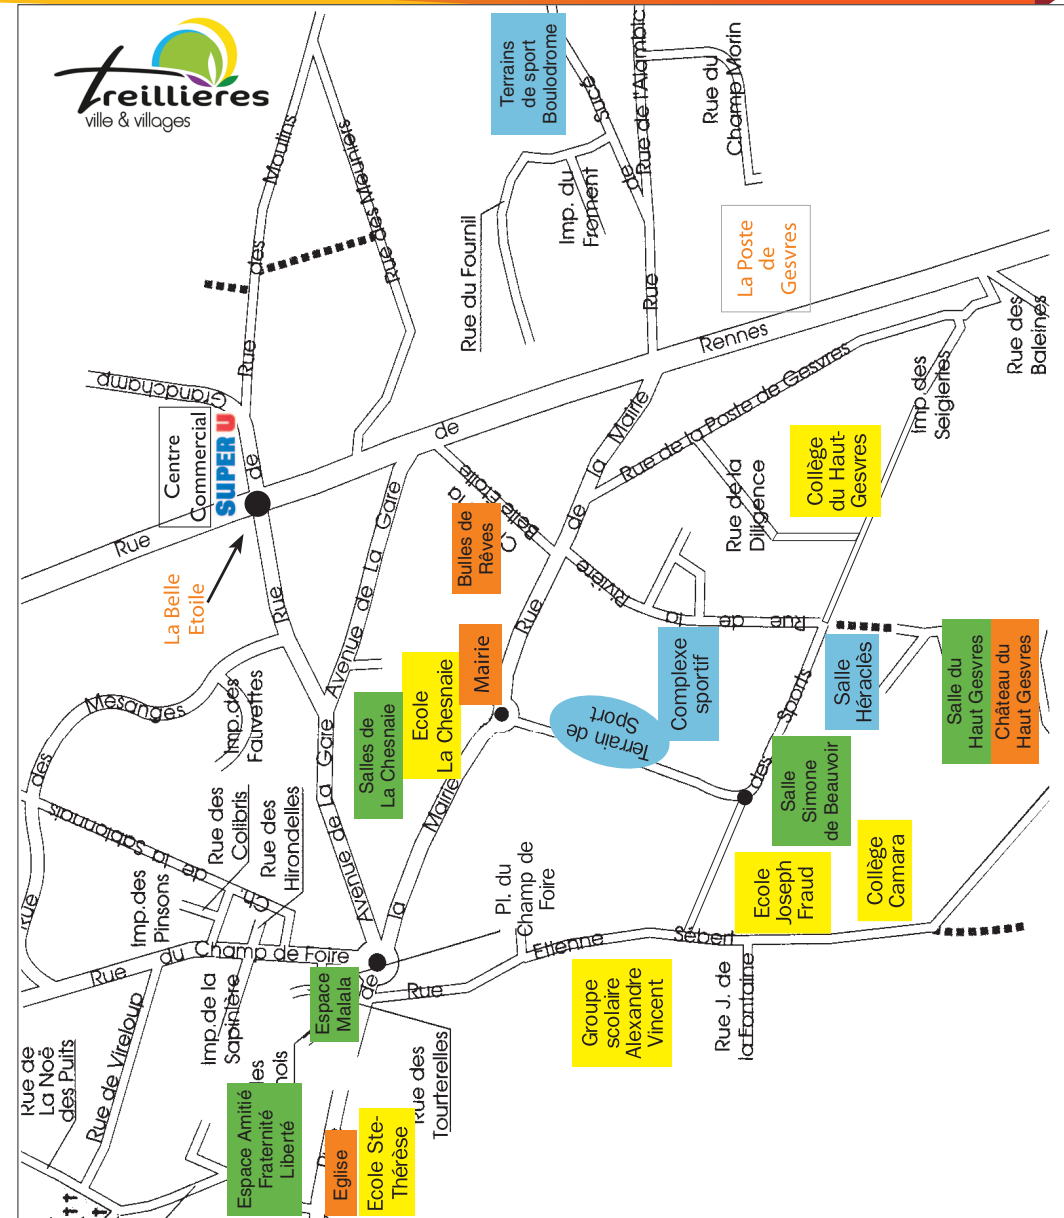

Montez à bord et entrez dans l'aventure.
 Les Petits Pirates naviguent avec un projet pédagogique innovant adapté à tous les petits moussaillons!

A l'abord'âge!

25
berceaux

De 10 semaines à 4 ans

Accueil occasionnel